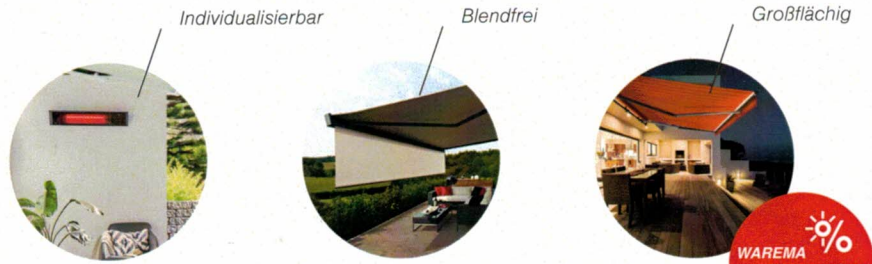

Markisen-Rabattaktion vom 01.11.2022 – 28.02.2023

Bereit für die nächste
Sommerbrise – mit heißen
Preisen von WAREMA

Der SonnenLichtManager

Bereit für die nächste
WAREMA Sommerbrise.

So einfach geht's:

Getränkpulver in ein Glas geben,
mit kaltem Wasser (250 – 500 ml)
auffüllen und umrühren.

ohne Zucker, ohne Kalorien,
mit natürlichen Zutaten

Vom 01.11.2022 – 28.02.2023

Aktionsrabatt für alle WAREMA
Gelenkarm-Markisen Terrea G60/H60

Mit unseren Terrea Gelenkarm-Markisen können Sie Ihren Terrassenbereich großflächig und individuell verschatten. Schützen Sie sich zusätzlich vor tiefstehender Sonne per absenkbarer Blendschutz und verlängern Sie durch Heizstrahler und integrierter LED-Beleuchtung Ihre Outdoor-Saison in stimmungsvollem Ambiente.